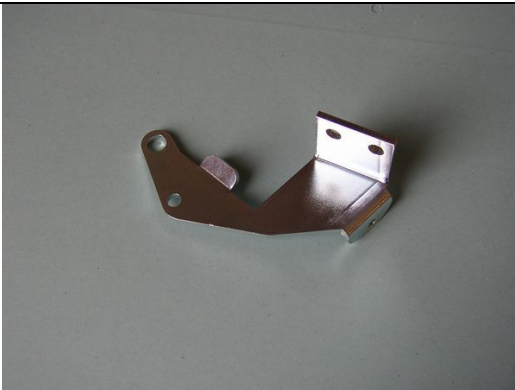

022.082.054
Cap Hinge Left COSMO