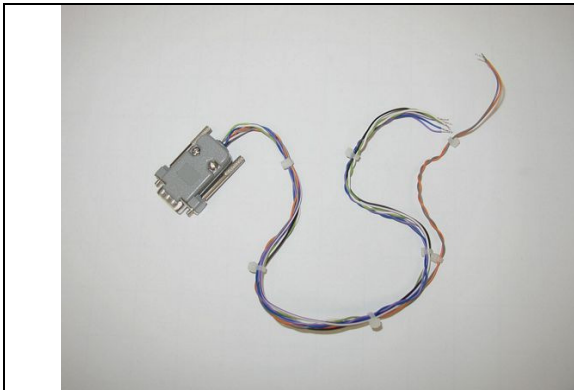

360.110.860

ISDN Connection Cable RJ-45/RJ45 8*8 6m

831.800.056

PC GPRS Modem Siemens MC35T

from Silverball V7.04, Max Fire V1.00, Virtual Pinball V1.12, Virtual Casino V1.09

T A B

A U S T R I A

Industrie- und Unterhaltungs-
elektronik GmbH & CoKG