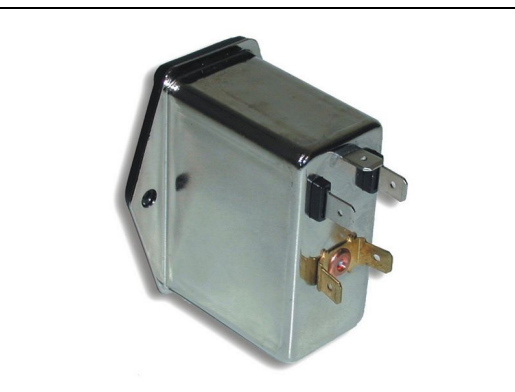

360.110.635
Harness Silverball COSMO

461.613.360
Micro Switch Honeywell Large V5J012BB1D

671.115.507
Linefilter 4A 3,15A
incl. 2x fuse

831.900.033
Fan 80x80mm with JST Connector

T A B

A U S T R I A

Industrie- und Unterhaltungs-
elektronik GmbH & CoKG