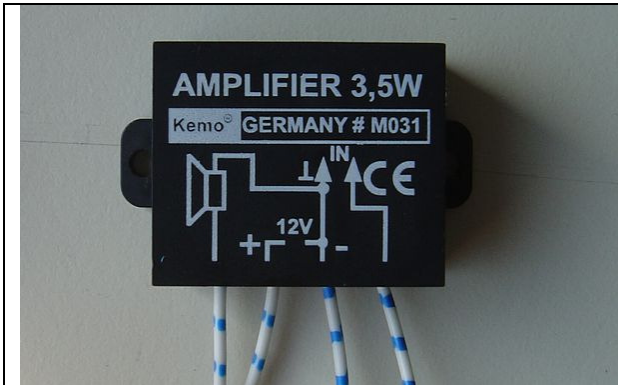

360.110.635
Harness Silverball COSMO

461.613.360
Micro Switch Honeywell Large V5J012BB1D

671.115.507
Linefilter 4A 3,15A
incl. 2x fuse

831.900.033
Fan 80x80mm with JST Connector

T A B

A U S T R I A

Industrie- und Unterhaltungs-
elektronik GmbH & CoKG