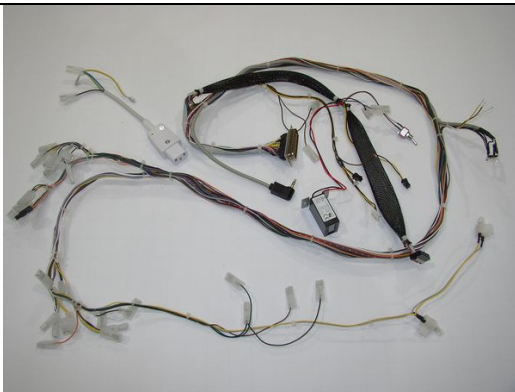

360.110.635
Harness Silverball COSMO

461.613.360
Micro Switch Honeywell Large V5J012BB1D

671.115.507
Linefilter 4A 3,15A
incl. 2x fuse

831.900.033
Fan 80x80mm with JST Connector

T A B

A U S T R I A

Industrie- und Unterhaltungs-
elektronik GmbH & CoKG