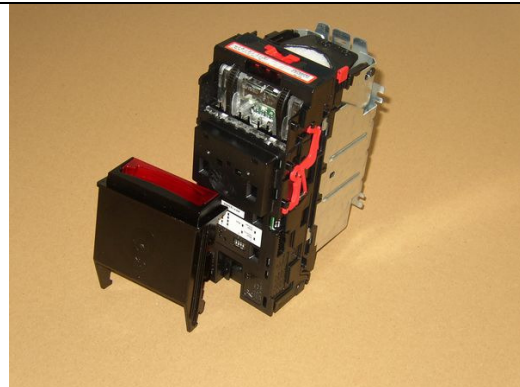

010.100.527

Bill Acceptor NV7 Horizontal PA189 with