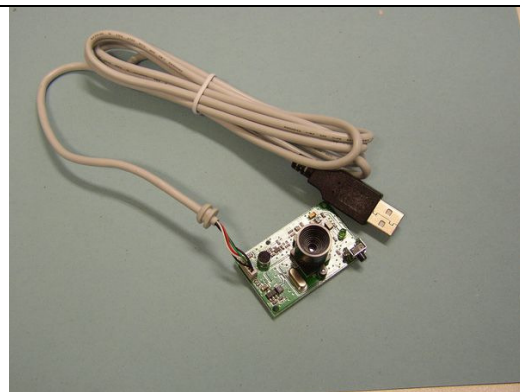

831.800.011

Camera Notecam Pro