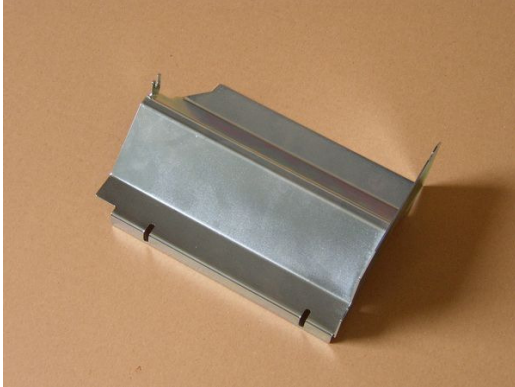

T A B

A U S T R I A

Industrie- und Unterhaltungs-
elektronik GmbH & CoKG

022.082.046
Cashbox Small COSMO