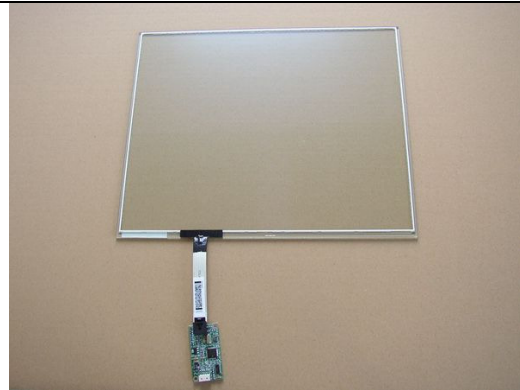

462.930.202
Touch Screen 17" Flat+USB K.13-8421-117