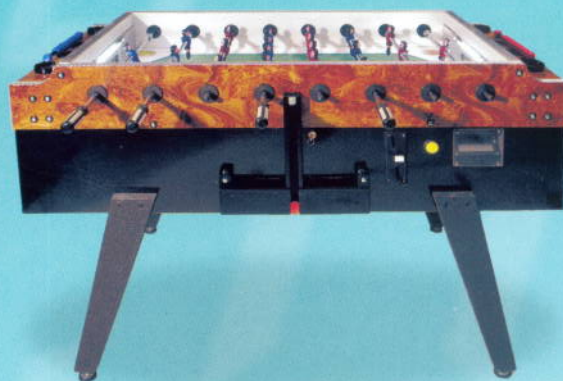

hrajte PROFI

prvok na mince

fotbalový stůl OLYMPIC

Klasický uzavřený fotbálek pro komerční využití. Vyhoví jako aplikace do většiny provozoven. Robustní a stabilní konstrukce, stavitelné nožky, kvalitní průchozí tyče s nalisovanými hráči. Nylonová pouzdra s kuličkovými ložisky. Standardní hrací plocha z tvrzeného pískovaného skla. Integrované popelníky a držáky nápojů. Originální osvětlení LED diodami. Kryt stolu z tvrzeného bezpečnostního skla.
v/š/d 96,5/76/150 cm, hmotnost 100 kg

kód: 7104 mechanický vřazovač, verze short (neprotáčivý brankař)
7110 mechanický vřazovač, verze long (protáčivý brankař)
7114 elektronický vřazovač, verze short (neprotáčivý brankař), ručky dřevo - plast
7115 elektronický vřazovač, verze long (protáčivý brankař), ručky dřevo - plast

fotbalový stůl OLYMPIC SILVER

Uzavřený fotbálek pro komerční využití, originální provedení ve stříbrné barvě, rovné kovové nohy, výškově stavitelné nožky, originální osvětlení LED diodami. Vyhoví jako aplikace do všech moderních provozoven. Robustní a stabilní konstrukce, kvalitní průchozí tyče s nalisovanými hráči. Nylonová pouzdra s kuličkovými ložisky. Hrací plocha z tvrzeného pískovaného skla. Integrované popelníky a držáky nápojů. Kryt stolu z tvrzeného bezpečnostního skla.
v/š/d 96,5/76/156 cm, hmotnost 110 kg

kód: 7112 mechanický vřazovač, verze short (neprotáčivý brankař), ručky dřevo - plast
7113 mechanický vřazovač, verze long (protáčivý brankař)
7121 elektronický vřazovač, verze short (neprotáčivý brankař), ručky dřevo - plast

fotbalový stůl WORLD CHAMPION

Špičkový fotbálek pro komerční využití, určen pro profesionální hru. Kabinet je konstruován ve speciální kombinaci materiálů - černého laminátu a hliníkového svršku. Rovné kovové nohy, výškově stavitelné nožky, osvětlení hrací plochy LED diodami. Vyhoví jako aplikace do všech moderních provozoven. Robustní a stabilní konstrukce, kvalitní průchozí tyče s nalisovanými hráči, dorazové gummy, hrací rukojeti dřevo-plast. Nylonová pouzdra s kuličkovými ložisky. Hrací plocha z tvrzeného pískovaného skla. Otevřený fotbalový stůl bez horního krycího skla. Fotbalový stůl je dodáván s oficiálním certifikátem ITSF
v/š/d 92/77/153 cm, hmotnost 99 kg

kód: 7182 mechanický vřazovač míčů s ALU konstrukcí
7184 elektronický vřazovač míčů s displayem
7183 bez vřazovače a bez osvětlení hrací plochy