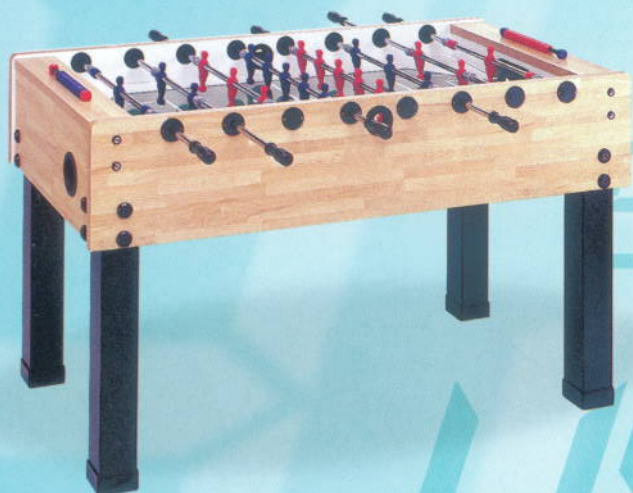

## foťbalový stůl F1/

Základní stůl menších rozměrů s jednoduchou konstrukcí, nízkou hmotností. Díky zasouvacím tyčím pro větší bezpečnost vhodný pro děti a mládež. Velmi příznivá cena.

v/š/d 78,5-80/61/121 cm, hmotnost 30 kg

## foťbalový stůl G500/

Klasický domácí stolní foťbal s plnohodnotnou hrací plochou z laminovaného plastu, jehož elegantní vzhled se hodí do každé místnosti stejně jako kus nábytku. Průchozí i zasouvací tyče. Vyroben v osvědčené tradici firmy Garlando.