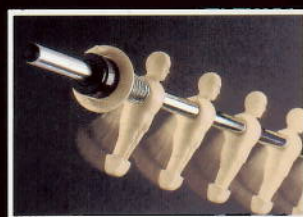

Recupero palline in goal da due oblò posti sul fianco. Segnapunti a cubetti negli stessi colori degli ometti.